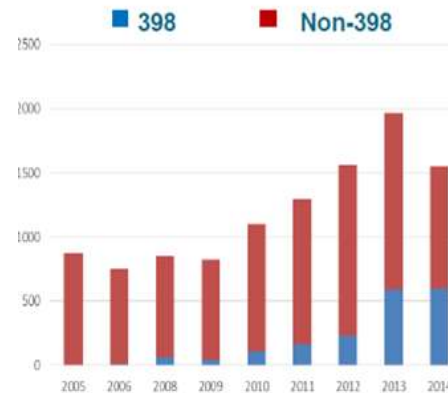

Ingen hvalpesygge – god vaccinationspolitik

PERSONER SMITTET MED MRSA

DK

Fund af MRSA i to mink i 2014

Hvad er MRSA?

MRSA står for **M**ethicillin **R**esistent
*S*taphylococcus *a*ureus

-Af hensyn til smittefaren tager vi ingen chancer

Smittebeskyttelse

Årsmøde Vet-Team 20-01-2015

MRSA 398 FRA 2008-2014 I REGION NORD

432 patienter smittet med CC398

Smittemåder

Sygehus	12 (3%)
Samfundet	18 (4%)
Husdyr	402 (93%)
- Direkte kontakt	308 (77%)
- Indirekte kontakt	94 (23%)