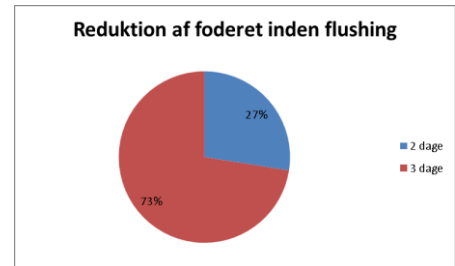

Resultater fra spørgeskemaundersøgelse fra årsmødet:
 I alt var der 83 besvarelser

Tidspunkt for dem der svarede "Ja" til brug af lys for at samle fødslerne:

- 2 x 14/3
- 5 x 15/3
- 7 x 16/3
- 5 x 18/3
- 1 x 19/3
- 3 x 20/3
- 1 x Ultimo marts