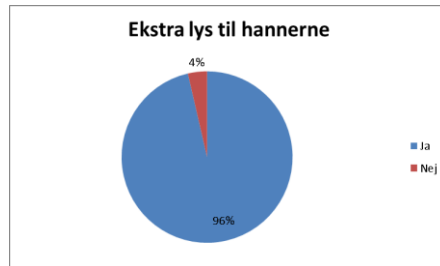

Resultater fra spørgeskemaundersøgelse fra årsmødet:
 I alt var der 83 besvarelser

Tidspunkt for dem der svarede "Ja" til brug af lys for at samle fødslerne:

- 2 x 14/3
- 5 x 15/3
- 7 x 16/3
- 5 x 18/3
- 1 x 19/3
- 3 x 20/3
- 1 x Ultimo marts