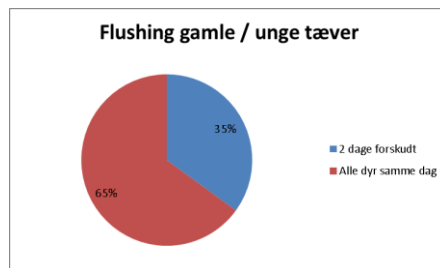

Resultater fra spørgeskemaundersøgelse fra årsmødet:
 I alt var der 83 besvarelser

Tidspunkt for dem der svarede "Ja" til brug af lys for at samle fødslerne:

- 2 x 14/3
- 5 x 15/3
- 7 x 16/3
- 5 x 18/3
- 1 x 19/3
- 3 x 20/3
- 1 x Ultimo marts