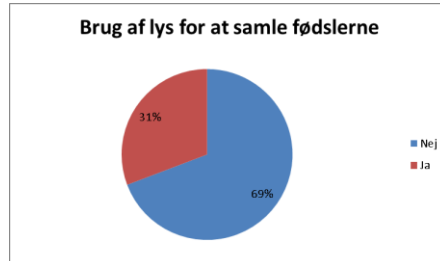

Resultater fra spørgeskemaundersøgelse fra årsmødet:
 I alt var der 83 besvarelser

Tidspunkt for dem der svarede "Ja" til brug af lys for at samle fødslerne:

- 2 x 14/3
- 5 x 15/3
- 7 x 16/3
- 5 x 18/3
- 1 x 19/3
- 3 x 20/3
- 1 x Ultimo marts