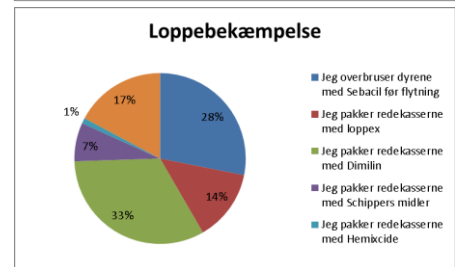

Resultater fra spørgeskemaundersøgelse fra årsmødet:
 I alt var der 83 besvarelser

Tidspunkt for dem der svarede "Ja" til brug af lys for at samle fødslerne:

- 2 x 14/3
- 5 x 15/3
- 7 x 16/3
- 5 x 18/3
- 1 x 19/3
- 3 x 20/3
- 1 x Ultimo marts