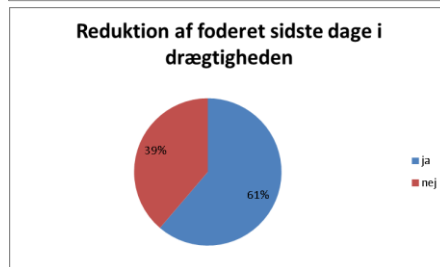

Resultater fra spørgeskemaundersøgelse fra årsmødet:
 I alt var der 83 besvarelser

Tidspunkt for dem der svarede "Ja" til brug af lys for at samle fødslerne:

- 2 x 14/3
- 5 x 15/3
- 7 x 16/3
- 5 x 18/3
- 1 x 19/3
- 3 x 20/3
- 1 x Ultimo marts