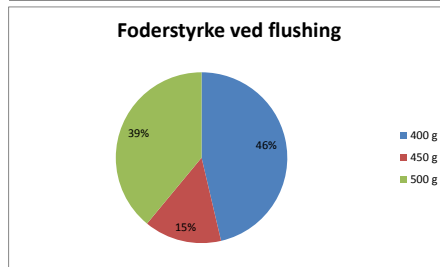

Resultater fra spørgeskemaundersøgelse fra årsmødet:
 I alt var der 83 besvarelser

Tidspunkt for dem der svarede "Ja" til brug af lys for at samle fødslerne:

- 2 x 14/3
- 5 x 15/3
- 7 x 16/3
- 5 x 18/3
- 1 x 19/3
- 3 x 20/3
- 1 x Ultimo marts