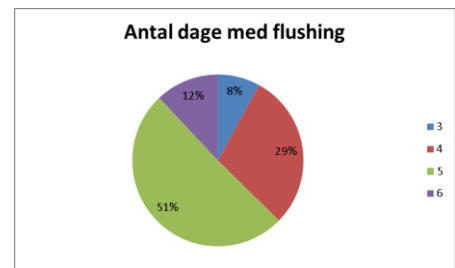

Resultater fra spørgeskemaundersøgelse fra årsmødet:
 I alt var der 83 besvarelser

Tidspunkt for dem der svarede "Ja" til brug af lys for at samle fødslerne:

- 2 x 14/3
- 5 x 15/3
- 7 x 16/3
- 5 x 18/3
- 1 x 19/3
- 3 x 20/3
- 1 x Ultimo marts