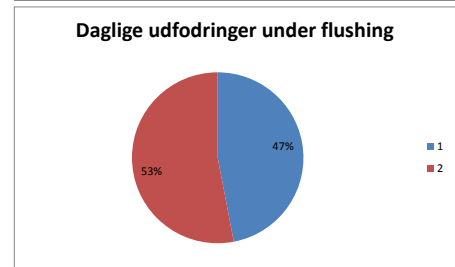

Resultater fra spørgeskemaundersøgelse fra årsmødet:
 I alt var der 83 besvarelser

Tidspunkt for dem der svarede "Ja" til brug af lys for at samle fødslerne:

- 2 x 14/3
- 5 x 15/3
- 7 x 16/3
- 5 x 18/3
- 1 x 19/3
- 3 x 20/3
- 1 x Ultimo marts